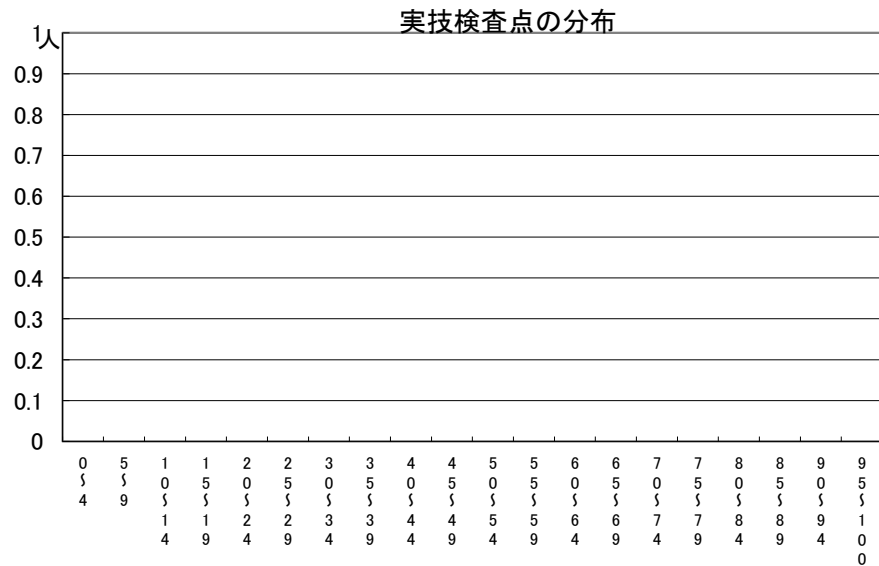

# 推薦に基づく選抜における各検査の得点分布（一般推薦）

受験者数

集団討論・個人面接点の分布	177人
小論文・作文点の分布	177人
実技検査点の分布	0人

点

点

点