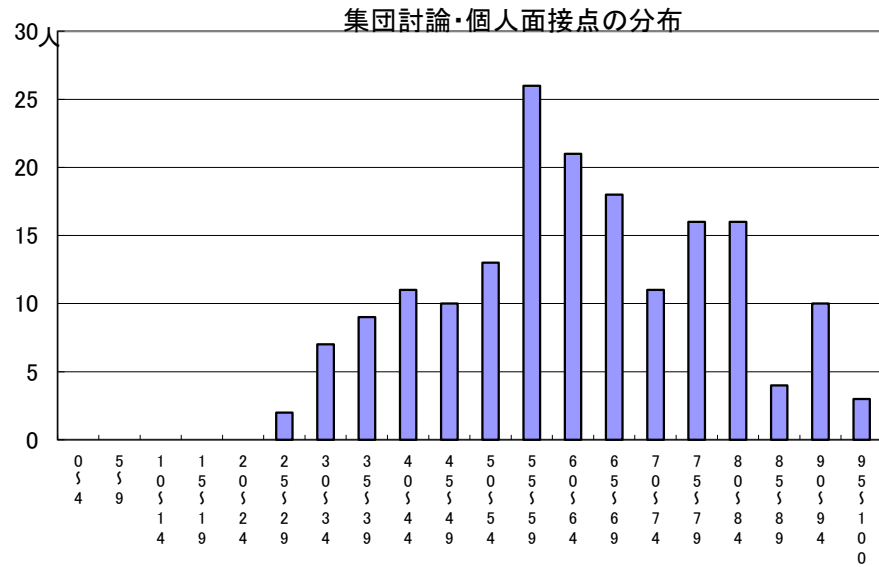

# 推薦に基づく選抜における各検査の得点分布（一般推薦）

受験者数

集団討論・個人面接点の分布	177人
小論文・作文点の分布	177人
実技検査点の分布	0人

点

点

点