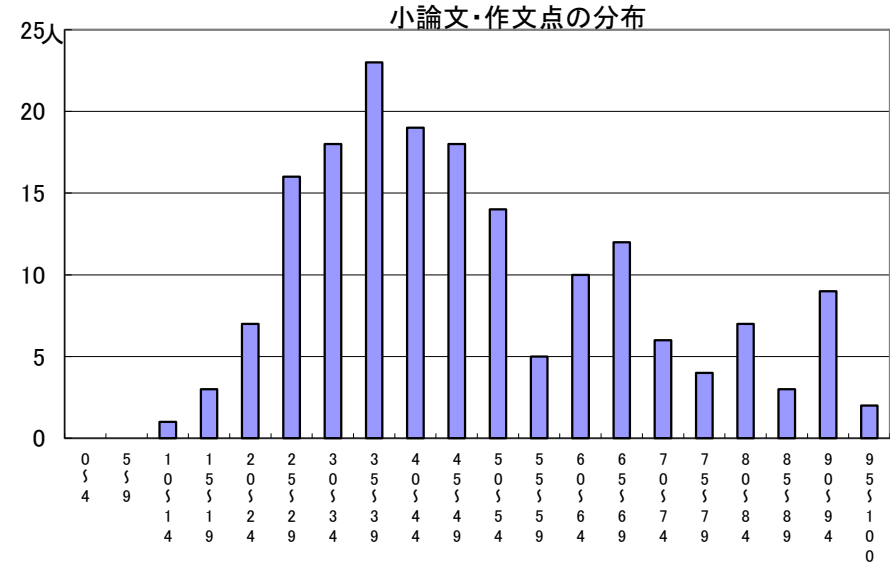

# 推薦に基づく選抜における各検査の得点分布（一般推薦）

受験者数

集団討論・個人面接点の分布	177人
小論文・作文点の分布	177人
実技検査点の分布	0人

点

点

点